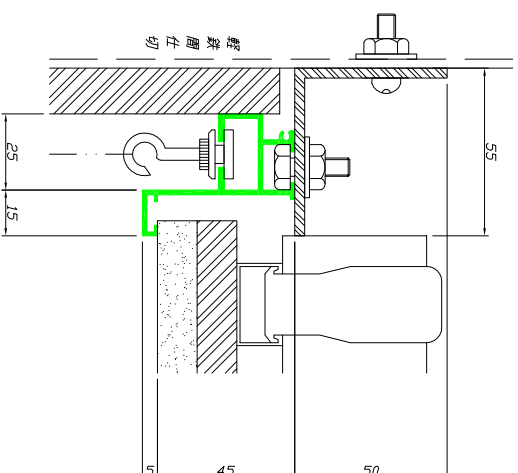

S-100,A

S-30,B S-17,B S-20,B

S-400,A

S-23,B S-13,B

S-500,A

S-200,A

名称	ピクチャーレール 各施工詳細図面		
材質	A6063S-T5		
日付	H23.5.14	仕上	
図番	PR-K-002	尺度	大阪総合内装株式会社