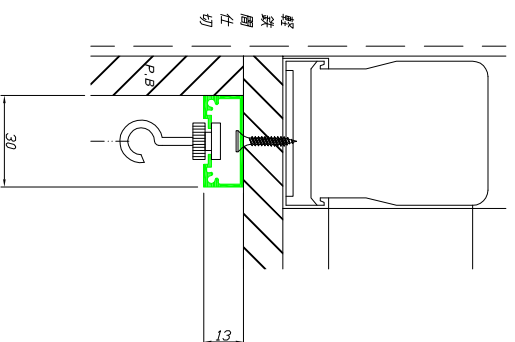

S-100,A

S-30,B S-17,B S-20,B

S-400,A

S-23,B S-13,B

S-500,A

S-200,A

名称	ピクチャーレール 各施工詳細図面		
材質	A6063S-T5		
日付	H23.5.14	仕上	
図番	PR-K-002	尺度	大阪総合内装株式会社