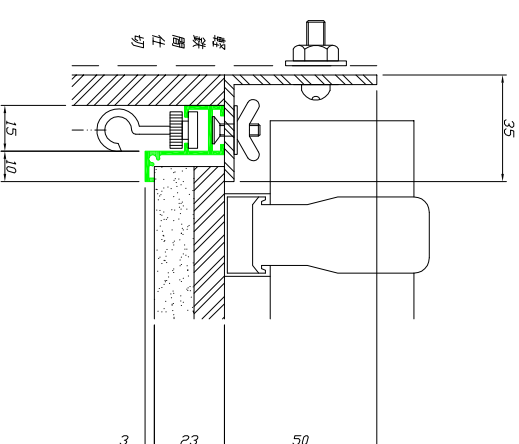

S-100,A

S-30,B S-17,B S-20,B

S-400,A

S-23,B S-13,B

S-500,A

S-200,A

名称	ピクチャーレール 各施工詳細図面		
材質	A6063S-T5		
日付	H23.5.14	仕上	
図番	PR-K-002	尺度	大阪総合内装株式会社