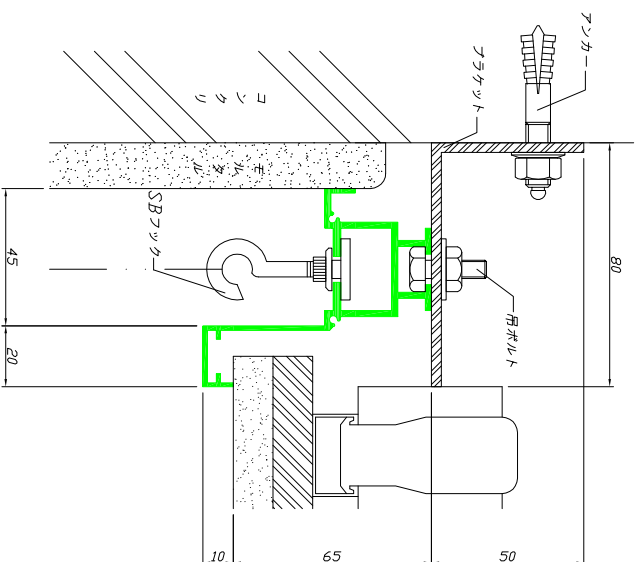

S-100,A

S-30,B S-17,B S-20,B

S-400,A

S-23,B S-13,B

S-500,A

S-200,A

名称	ピクチャーレール 各施工詳細図面		
材質	A6063S-T5		
日付	H23.5.14	仕上	
図番	PR-K-002	尺度	大阪総合内装株式会社