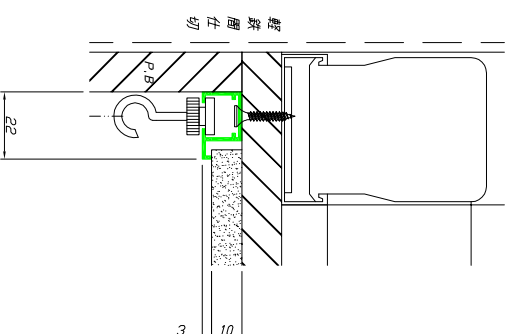

S-100,A

S-30,B S-17,B S-20,B

S-400,A

S-23,B S-13,B

S-500,A

S-200,A

名称	ピクチャーレール 各施工詳細図面		
材質	A6063S-T5		
日付	H23.5.14	仕上	
図番	PR-K-002	尺度	大阪総合内装株式会社