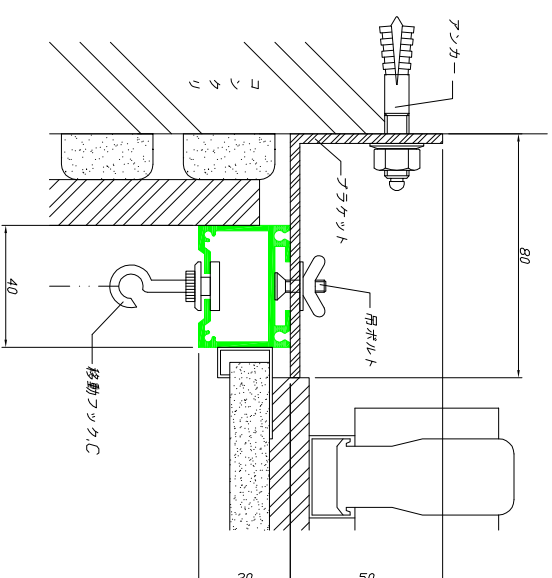

S-100,A

S-30,B S-17,B S-20,B

S-400,A

S-23,B S-13,B

S-500,A

S-200,A

名称	ピクチャーレール 各施工詳細図面		
材質	A6063S-T5		
日付	H23.5.14	仕上	
図番	PR-K-002	尺度	大阪総合内装株式会社