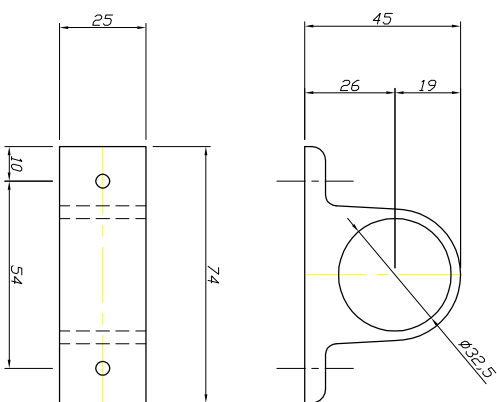

φ32用 T型フラケット L

φ32用 T型フラケット M

φ32用 T型フラケット S

φ25用 T型フラケット L

φ25用 T型フラケット M

φ25用 T型フラケット S

フラケット 各詳細図面

名称	フラケット 各詳細図面	
材質		
日付	H23.5.14	仕上
図番	PR-K-003	尺度

*中間用→貫通 端部用→蓋付

大阪総合内装株式会社