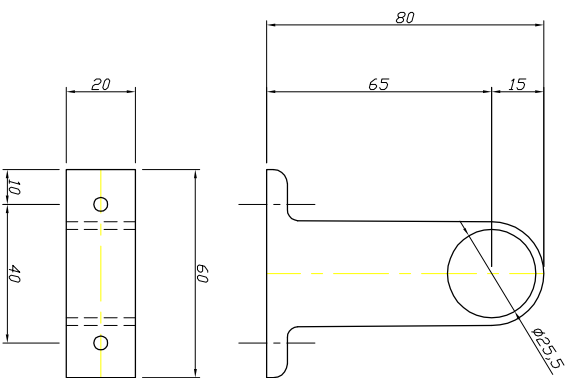

φ32用 T型フラケット L

φ32用 T型フラケット M

φ32用 T型フラケット S

φ25用 T型フラケット L

φ25用 T型フラケット M

φ25用 T型フラケット S

フラケット 各詳細図面

名称	フラケット 各詳細図面	
材質		
日付	H23.5.14	仕上
図番	PR-K-003	尺度

*中間用→貫通 端部用→蓋付

大阪総合内装株式会社