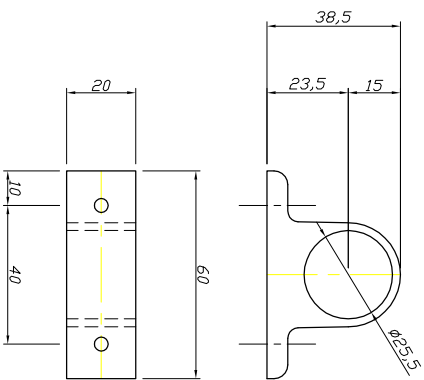

φ32用 T型フラケット L

φ32用 T型フラケット M

φ32用 T型フラケット S

φ25用 T型フラケット L

φ25用 T型フラケット M

φ25用 T型フラケット S

フラケット 各詳細図面

名称	フラケット 各詳細図面	
材質		
日付	H23.5.14	仕上
図番	PR-K-003	尺度

*中間用→貫通 端部用→蓋付

大阪総合内装株式会社