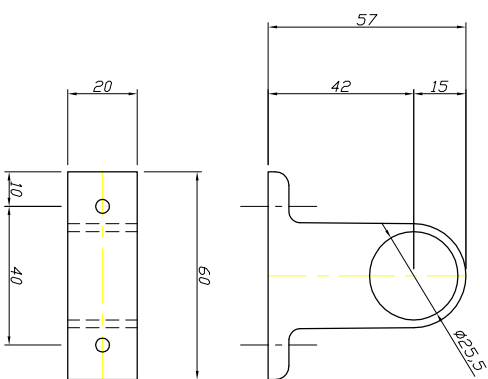

φ32用 T型フラケット L

φ32用 T型フラケット M

φ32用 T型フラケット S

φ25用 T型フラケット L

φ25用 T型フラケット M

φ25用 T型フラケット S

フラケット 各詳細図面

名称	フラケット 各詳細図面	
材質		
日付	H23.5.14	仕上
図番	PR-K-003	尺度

*中間用→貫通 端部用→蓋付

大阪総合内装株式会社