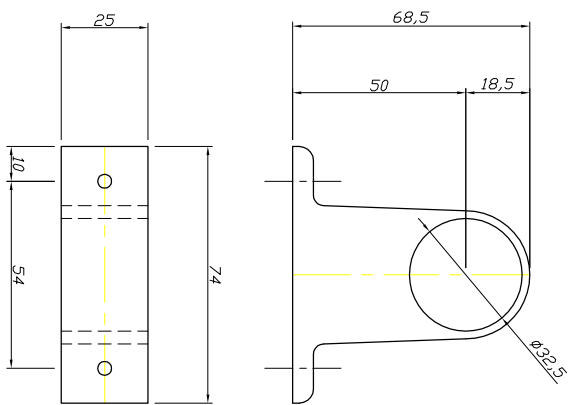

φ32用 T型フラケット L

φ32用 T型フラケット M

φ32用 T型フラケット S

φ25用 T型フラケット L

φ25用 T型フラケット M

φ25用 T型フラケット S

フラケット 各詳細図面

名称	フラケット 各詳細図面	
材質		
日付	H23.5.14	仕上
図番	PR-K-003	尺度

*中間用→貫通 端部用→蓋付

大阪総合内装株式会社