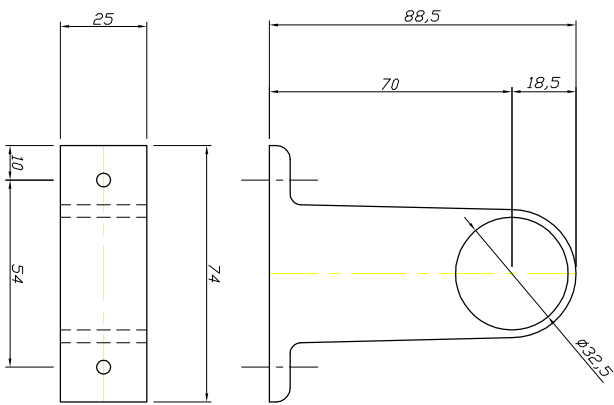

φ32用 T型フラケット L

φ32用 T型フラケット M

φ32用 T型フラケット S

φ25用 T型フラケット L

φ25用 T型フラケット M

φ25用 T型フラケット S

フラケット 各詳細図面

名称	フラケット 各詳細図面	
材質		
日付	H23.5.14	仕上
図番	PR-K-003	尺度

*中間用→貫通 端部用→蓋付

大阪総合内装株式会社