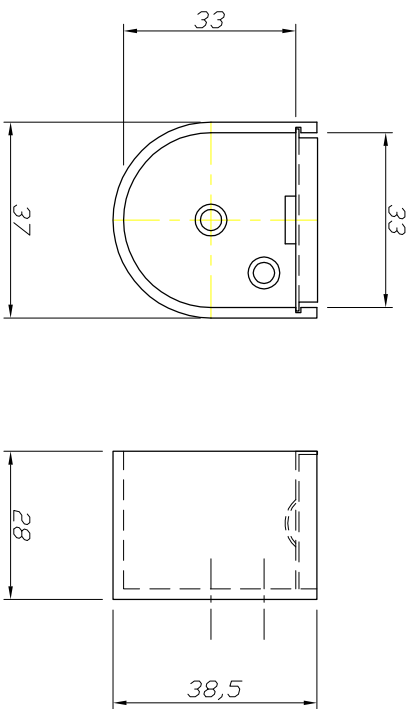

φ32用 D型ソケット

φ25用 D型ソケット

φ32用 P型ソケット

φ25用 P型ソケット

名称		ソケット 各詳細図面	
材質			
日付	H23.5.14	仕上	
図番	PR-K-005	尺度	
大阪総合内装株式会社			