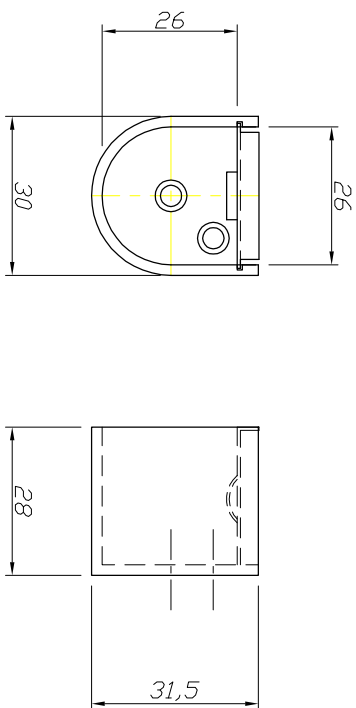

φ32用 D型ソケット

φ25用 D型ソケット

φ32用 P型ソケット

φ25用 P型ソケット

名称		ソケット 各詳細図面	
材質			
日付	H23.5.14	仕上	
図番	PR-K-005	尺度	
大阪総合内装株式会社			