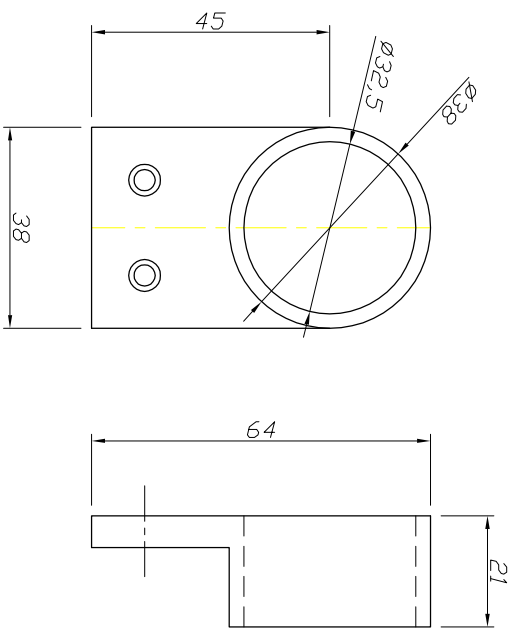

φ32用 D型ソケット

φ25用 D型ソケット

φ32用 P型ソケット

φ25用 P型ソケット

名称		ソケット 各詳細図面	
材質			
日付	H23.5.14	仕上	
図番	PR-K-005	尺度	
大阪総合内装株式会社			