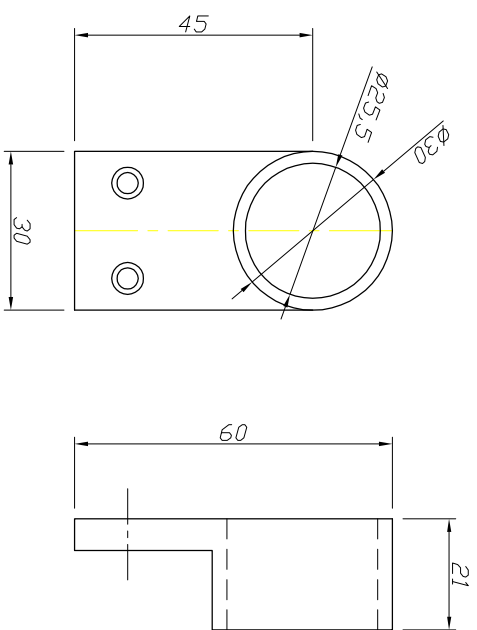

φ32用 D型ソケット

φ25用 D型ソケット

φ32用 P型ソケット

φ25用 P型ソケット

名称		ソケット 各詳細図面	
材質			
日付	H23.5.14	仕上	
図番	PR-K-005	尺度	
大阪総合内装株式会社			