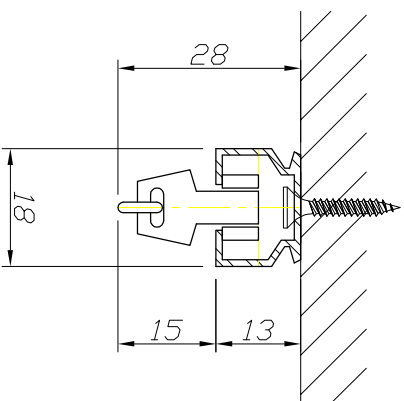

D-17角型レベル

天井付 (シングルレベル)

天井付 (ダブルレベル)

正面付 (シングルレベル)

正面付 (ダブルレベル)

名称	D-17角型アルミカーネンレベル 各詳細図面		
材質			
日付	H23.5.14	仕上	
図番	PR-K-007	尺度	
大阪総合内装株式会社			