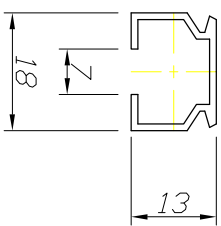

D-17角型レベル

天井付 (シングルレベル)

天井付 (ダブルレベル)

正面付 (シングルレベル)

正面付 (ダブルレベル)

名称	D-17角型アルミカーネンレベル 各詳細図面		
材質			
日付	H23.5.14	仕上	
図番	PR-K-007	尺度	
大阪総合内装株式会社			