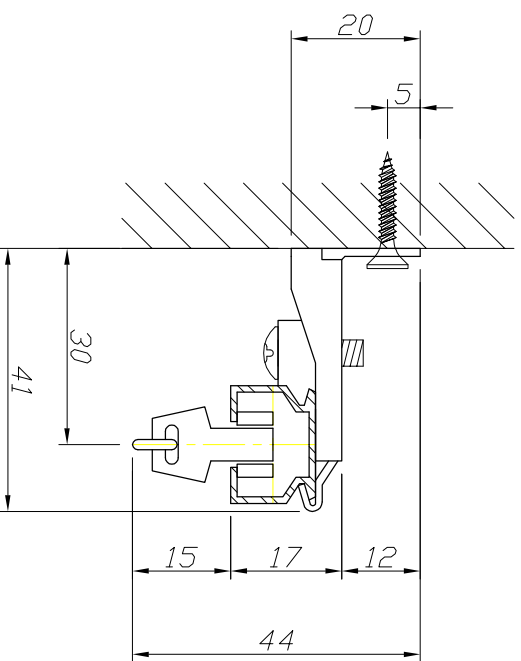

D-17角型レベル

天井付 (シングルレベル)

天井付 (ダブルレベル)

正面付 (シングルレベル)

正面付 (ダブルレベル)

名称	D-17角型アルミカーネンレベル 各詳細図面		
材質			
日付	H23.5.14	仕上	
図番	PR-K-007	尺度	
大阪総合内装株式会社			