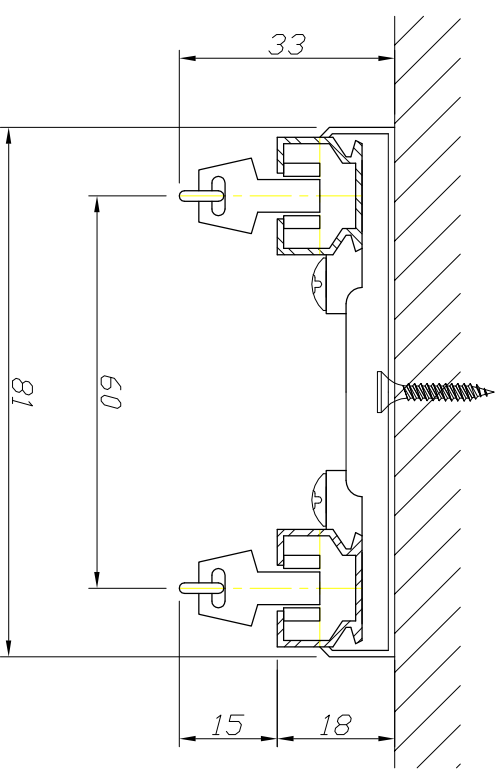

D-17角型レベル

天井付 (シングルレベル)

天井付 (ダブルレベル)

正面付 (シングルレベル)

正面付 (ダブルレベル)

名称	D-17角型アルミカーネンレベル 各詳細図面		
材質			
日付	H23.5.14	仕上	
図番	PR-K-007	尺度	
大阪総合内装株式会社			