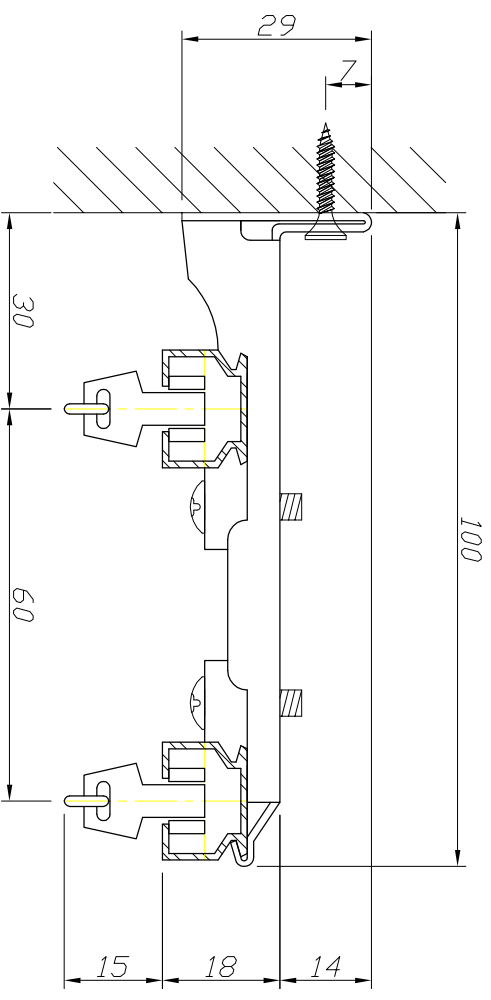

D-17角型レベル

天井付 (シングルレベル)

天井付 (ダブルレベル)

正面付 (シングルレベル)

正面付 (ダブルレベル)

名称	D-17角型アルミカーネンレベル 各詳細図面		
材質			
日付	H23.5.14	仕上	
図番	PR-K-007	尺度	
大阪総合内装株式会社			