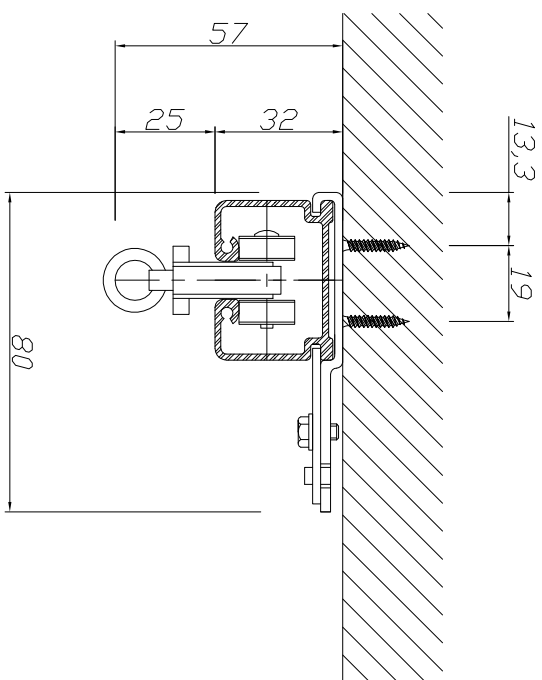

40型 天井ブラケット付

40型 シングルブラケット付

現場名	大型カーテンレール
名称	40型レール ブラケット 詳細図面
日付	仕上
図番	尺度
	大阪総合内装株式会社