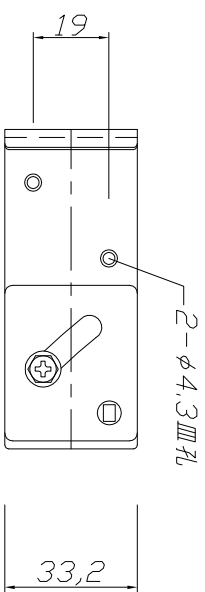

40型 天井ブラケット付

40型 シングルブラケット付

現場名	大型カーテンレール
名称	40型レール ブラケット 詳細図面
日付	仕上
図番	尺度
	大阪総合内装株式会社