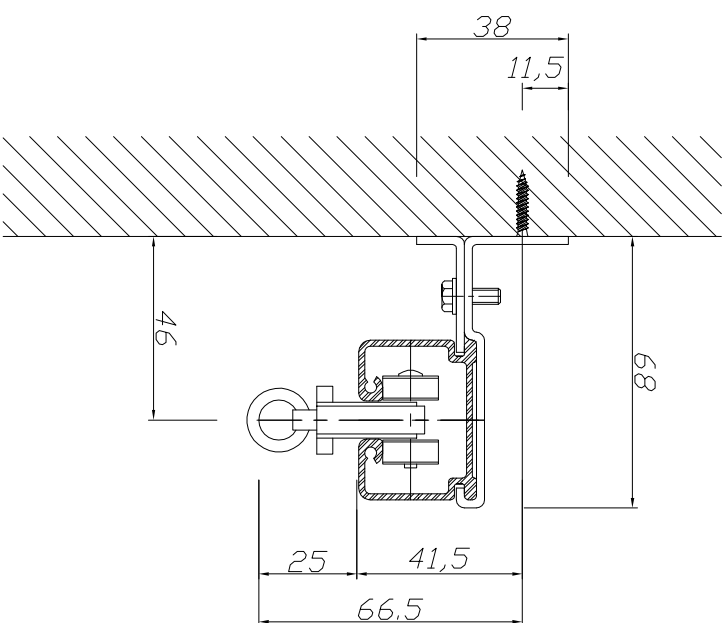

40型 天井ブラケット付

40型 シングルブラケット付

現場名	大型カーテンレール
名称	40型レール ブラケット 詳細図面
日付	仕上
図番	尺度
	大阪総合内装株式会社