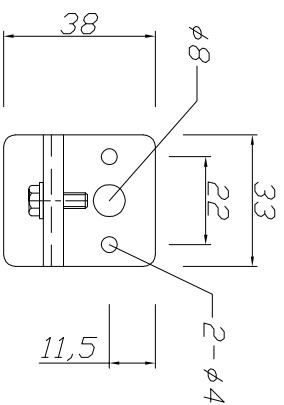

40型 天井ブラケット付

40型 シングルブラケット付

現場名	大型カーテンレール
名称	40型レール ブラケット 詳細図面
日付	仕上
図番	尺度
	大阪総合内装株式会社