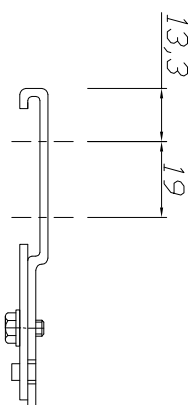

40型 天井ブラケット付

40型 シングルブラケット付

現場名	大型カーテンレール
名称	40型レール ブラケット 詳細図面
日付	仕上
図番	尺度
	大阪総合内装株式会社