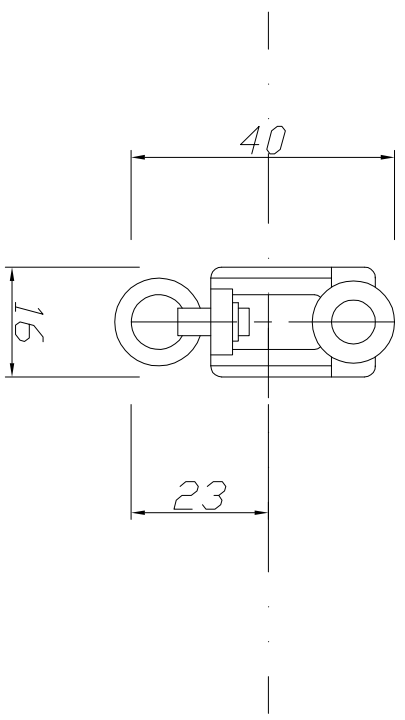

30型ローラー

30型用ランナー
6kg/ヶ

ブラケットの取付ピッチと適正重量

現場名	大型カーテンローラー		
名称	30型ローラー、ランナー詳細図面		
日付	仕上		
図番	尺度		大阪総合内装株式会社