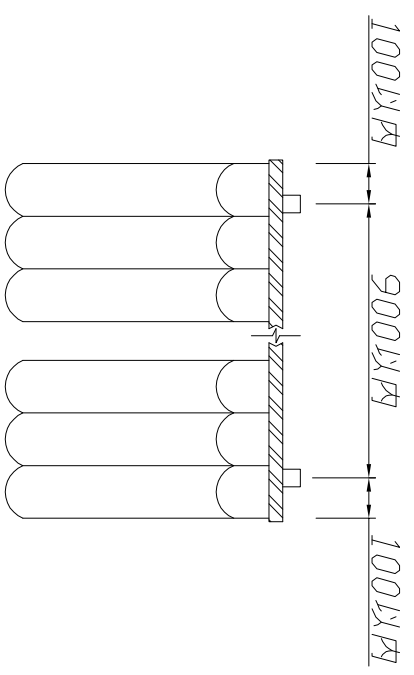

30型ローラー

30型用ランナー
6kg/ヶ

ブラケットの取付ピッチと適正重量

現場名	大型カーテンローラー		
名称	30型ローラー、ランナー詳細図面		
日付	仕上		
図番	尺度		大阪総合内装株式会社