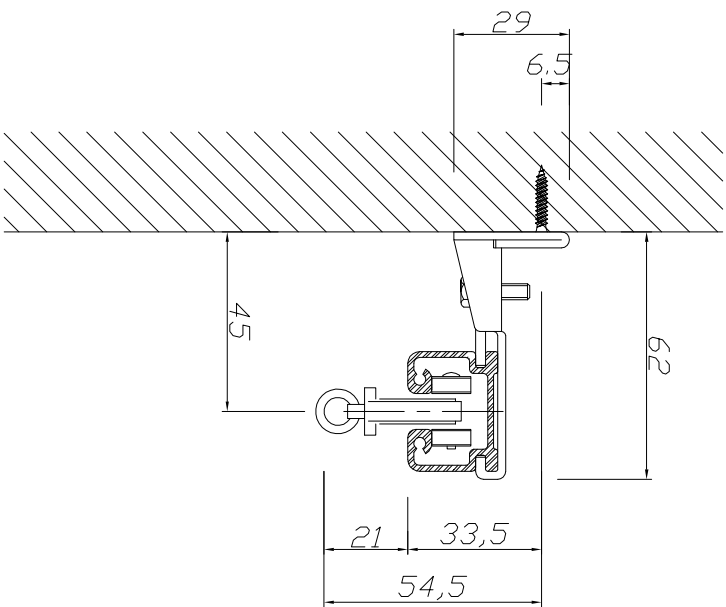

30型 天井ブラケット付

30型 シングルブラケット付

現場名	大型カーテンレール		
名称	30型レール ブラケット 詳細図面		
日付	仕上		
図番	尺度		大阪総合内装株式会社