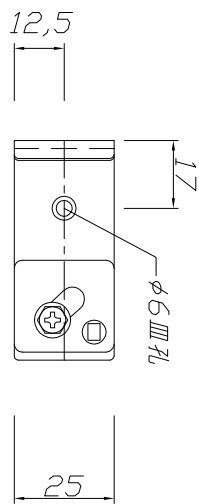

30型 天井ブラケット付

30型 シングルブラケット付

現場名	大型カーテンレール		
名称	30型レール ブラケット 詳細図面		
日付	仕上		
図番	尺度		大阪総合内装株式会社