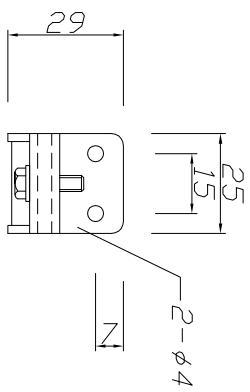

30型 天井ブラケット付

30型 シングルブラケット付

現場名	大型カーテンレール		
名称	30型レール ブラケット 詳細図面		
日付	仕上		
図番	尺度		大阪総合内装株式会社