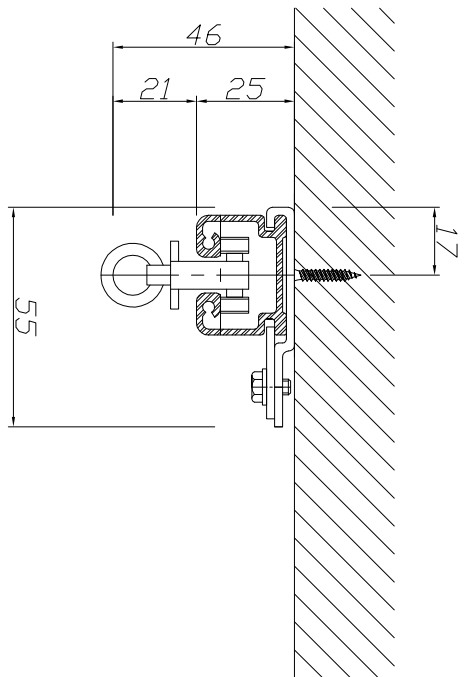

30型 天井ブラケット付

30型 シングルブラケット付

現場名	大型カーテンレール		
名称	30型レール ブラケット 詳細図面		
日付	仕上		
図番	尺度		大阪総合内装株式会社